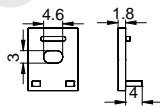

ACCESSORIES

End Cap