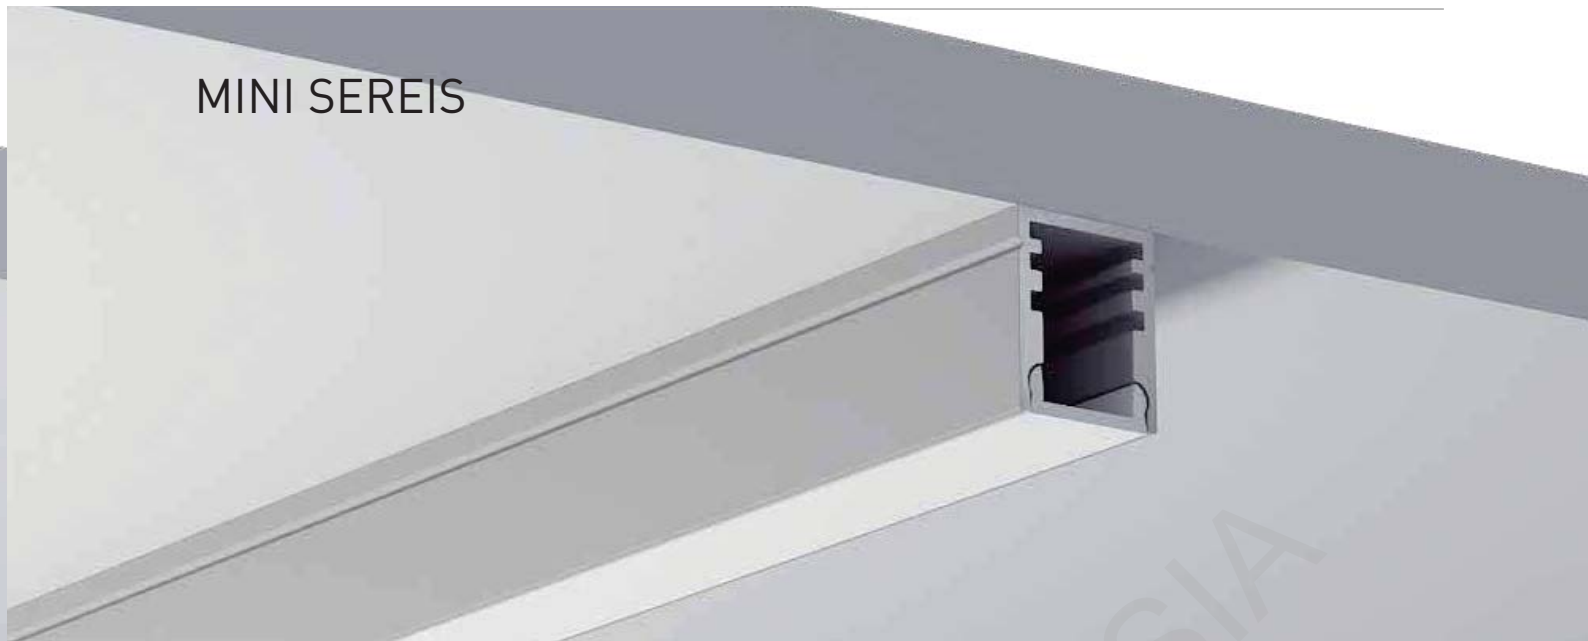

ACCESSORIES

End Cap

Clip

MINI SEREIS

LS-1215K

ALU PROFILE

LS-1215K ALU 6063-T5 1M,2M,3M

COVER