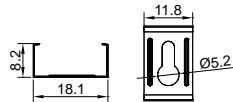

Stainless steel