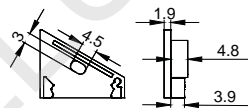

ACCESSORIES

End Cap