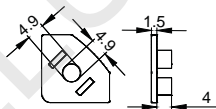

ACCESSORIES

End Cap