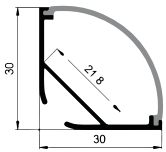

Black

Silver

Clip

PC

ANGULAR SERIES

LC-3030E

ALU PROFILE

LC-3030E ALU 6063-T5 1M,2M,3M