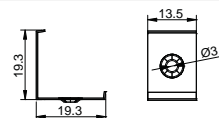

Stainless steel