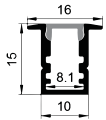

Clip

Stainless steel

MINI SEREIS

LE-1615K

ALU PROFILE

LE-1615K ALU 6063-T5 1M,2M,3M

COVER

LE-1615K PC PC 1M,2M,3M Push in