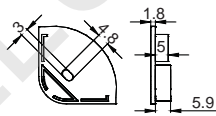

ACCESSORIES

End Cap