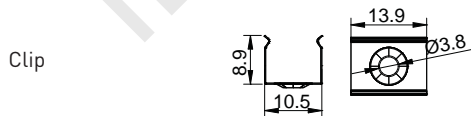

ACCESSORIES