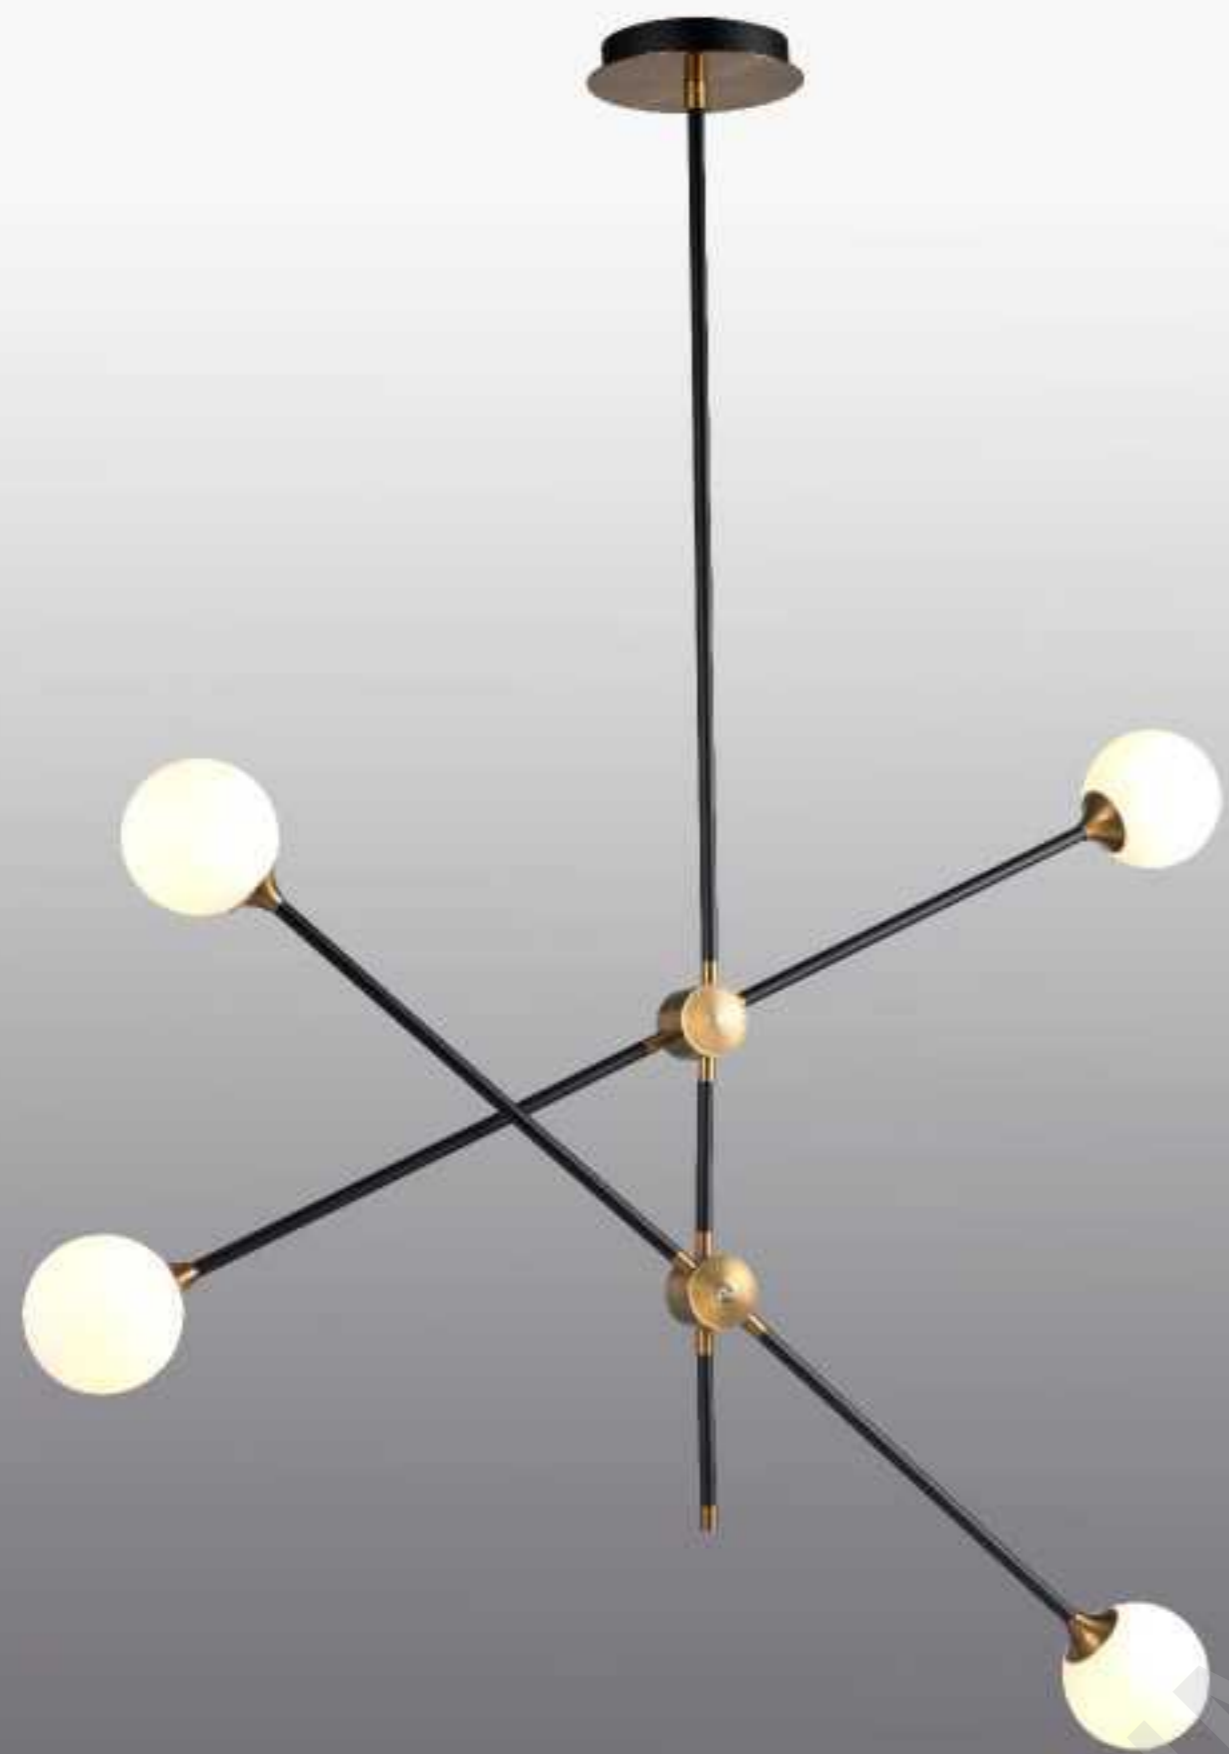

6049T-WH
D300*H600

9221P/3
D700*H830

9221P/4
D700*H1250

9389P-4

9389P-6

9090B/S amber
D580xH300mm
9090B /L amber
D760xH380mm

9090B /L smoky
D760xH380mm

9090A/S smoky
D300xH580mm